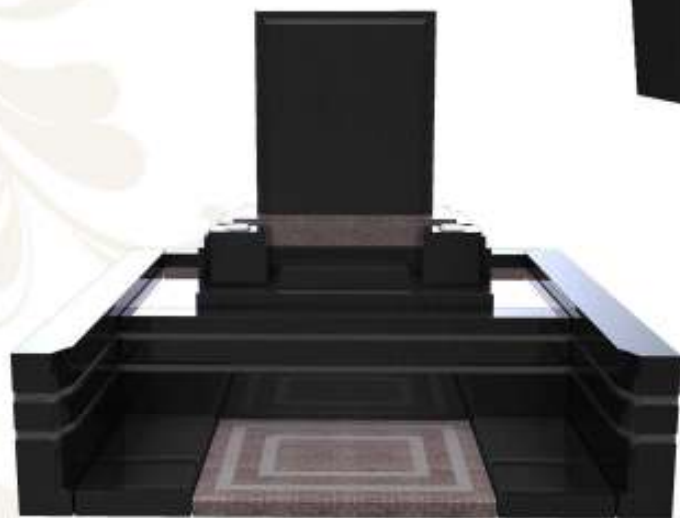

推奨石種 クンナム×中国マホガニー