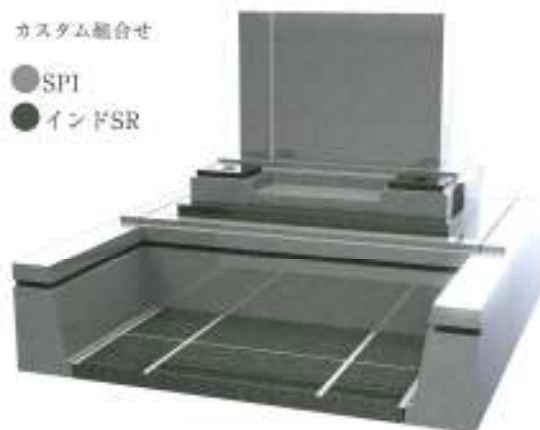

## Custom 色やデザインを好みに合わせて変更可能です。

標準組合せ

- グンナム
- バハマブルー

カスタム組合せ

- SPI
- インドSR

正規取扱販売店 正規店以外での建立は固く禁じられています

大地がくれたやすらぎ