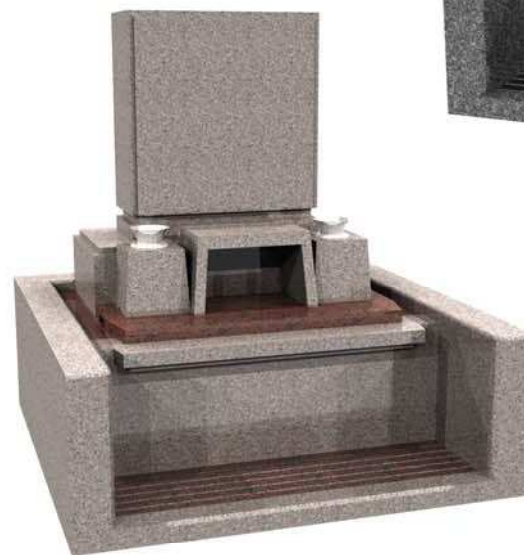

未来につなぐ。

LUXEL ラグジュエル

シャープで洗練された空間は、いつまでも色褪せることなく、
普遍的かつ大胆なフォルムは他には無い独自の存在感を
放ちます。ずっとこの場所であなを待ち続けることでしょう。

間口:990mm 奥行:990mm 高さ:1195mm

時を止める特別な空間。

CALM カーム

時間を忘れて、ゆったりとお墓参りをして欲しい。
そんな切実な想いをカタチにしました。
この場所は貴方だけの特別な空間です。

間口:990mm 奥行:990mm 高さ:1045mm