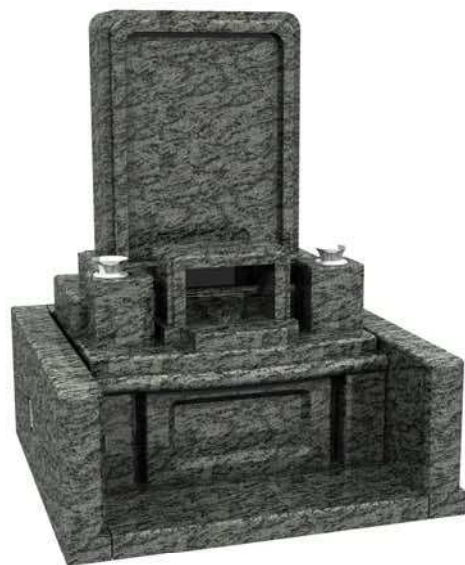

## Dione ディオオーネ

大切な人が眠る神聖な場所。  
そのいで立ちを受け継がれる意思を雄弁に語るように、  
誇り高く輝き続けることでしょう。

間口:990mm 奥行:990mm 高さ:1235mm

祈り届ける場所。

## Ciel シエル

オーソドックスな洋墓のスタイルのようで、  
どこか新しい、誰もが懐かしく感じる、  
新しいお墓がここに誕生しました。

間口:990mm 奥行:990mm 高さ:1320mm

宝石のような美しさ。

# Dalia ダリア

華麗、優美。その花言葉どおり、  
優しい曲線を描いたデザインは、まるで宝石を  
愛でるように美しく、最上級の空間を演出します。

間口:990mm 奥行:990mm 高さ:1156mm

大地の力宿る。