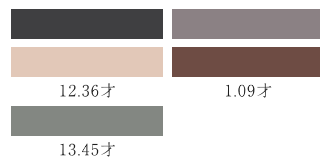

直線の美、際立つ。

Lect レクト

クールな印象を与える直線は威厳と品格を生み出し、
圧倒的な高級感と存在感を放ちます。
この神秘的な魅力は“LECT”にしか生み出せません。

間口:990mm 奥行:990mm 高さ:1200mm

気高さと誠実さ。

Viora ヴィオラ

そのしなやかな姿が放つ強い想い。
気高さと誠実さを感じさせるシルエットは、
故人をいつまでも守り続けます。

間口:990mm 奥行:990mm 高さ:1170mm