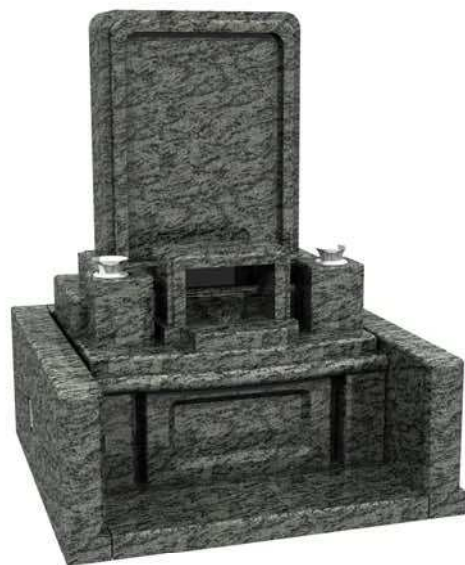

祈り届ける場所。

Ciel

シエル

オーソドックスな洋墓のスタイルのようで、
どこか新しい、誰もが懐かしく感じる、
新しいお墓がここに誕生しました。

間口:990mm 奥行:990mm 高さ:1320mm