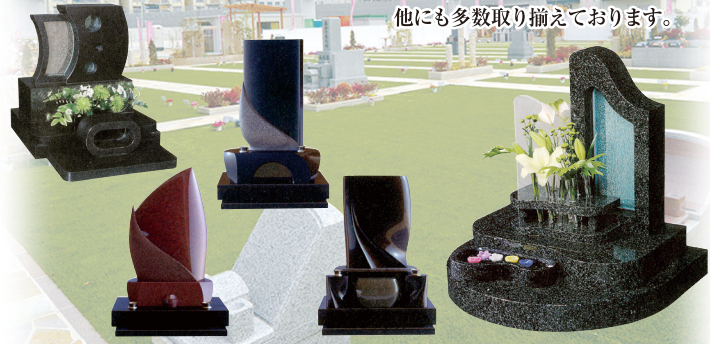

お買得な 充実の各種墓地・墓石セットプラン<一例>

「やっぱり日本の石で!!」
各種国産墓石も取り揃えております
※墓石代・墓地代・文字彫り・建土工事代・消費税 全て含む

注意: 2023年2月現在の価格です。時期によって変更になる場合があります。

KD-1
セット

〈桃御影特上・桜御影一級石〉

0.74m
0.518㎡
0.7m

88万円

Z-3
セット

〈白御影石〉

0.74m
0.518㎡
0.7m

92万円

絆B(D)
セット

〈白御影石〉

0.74m
0.518㎡
0.7m

人気の地上納骨

98万円

KD-2
セット

〈黒御影特上・新大島一級石〉

0.74m
0.518㎡
0.7m

108万円

絆B(和)
セット

〈青御影特級石〉

0.74m
0.518㎡
0.7m

人気の地上納骨

108万円

DH-2
セット

〈桃御影特上・桜御影一級石〉

0.74m
0.518㎡
0.7m

人気の地上納骨

112万円

Q-2(B)
セット

〈青御影特級石〉

0.74m
0.518㎡
0.7m

人気の地上納骨

113万円

Q-2(B)法
セット

〈青御影特級石〉

1.3m
1.30㎡
1.0m

人気の地上納骨

162万円

Lセット

高瀬河陀陀伴

1.5m
2.10㎡
1.4m

185万円

ニューデザイン墓石

他にも多数取り揃えております。