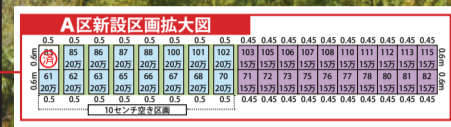

大好評 申込受付中!!

平面設計の墓苑敷地内
駐車場・水場・手桶完備

バリアフリーで車イスでのお参りもラクラク
駐車場からすぐお参りできます

専用駐車場

いろいろ選べる
霊苑です

メモリアルパーク
イメージキャラクター
松本裕見子さん

各種墓地区画価格・管理料 ※区により価格が異なる場合があります。

0.6m x 0.45m [管理料] 3年毎:3,000円	0.6m x 0.5m [管理料] 3年毎:3,000円	0.9m x 0.81m [管理料] 3年毎:6,075円	1.5m x 1.8m [管理料] 3年毎:13,500円	1.5m x 1.95m [管理料] 3年毎:14,625円	1.5m x 2.25m [管理料] 3年毎:16,875円
15万円	20万円	24万円	48万円	52万円	60万円

好評につき
新区画増設!!

永代納骨墓(個別納骨) 旅立ち

ご遺骨を永代にわたり個別に一霊ずつ埋葬いたします。

17万円 一人様用
33万円 二人様用
48万円 家族用

- 13年使用…骨壺のまま個別区画にてお二人目を納骨してから13年後、ご遺骨を樹木葬合祀墓に移し、永代に渡り、埋葬されます。合祀後のご遺骨の取り出しはできません。
- 永代使用…骨壺のまま個別区画にて永代に渡り納骨されます。
- ご家族用…平面区画のみ。ご遺骨を骨壺から取り出し納骨することにより、約8人埋葬することが可能です。
- 料金には墓地代、墓石板代、永代管理料、文字彫り代、消費税が全て含まれています。
- 2回目以降の文字彫追加は一回(お一人)あたり30,000円(税別)が必要です。