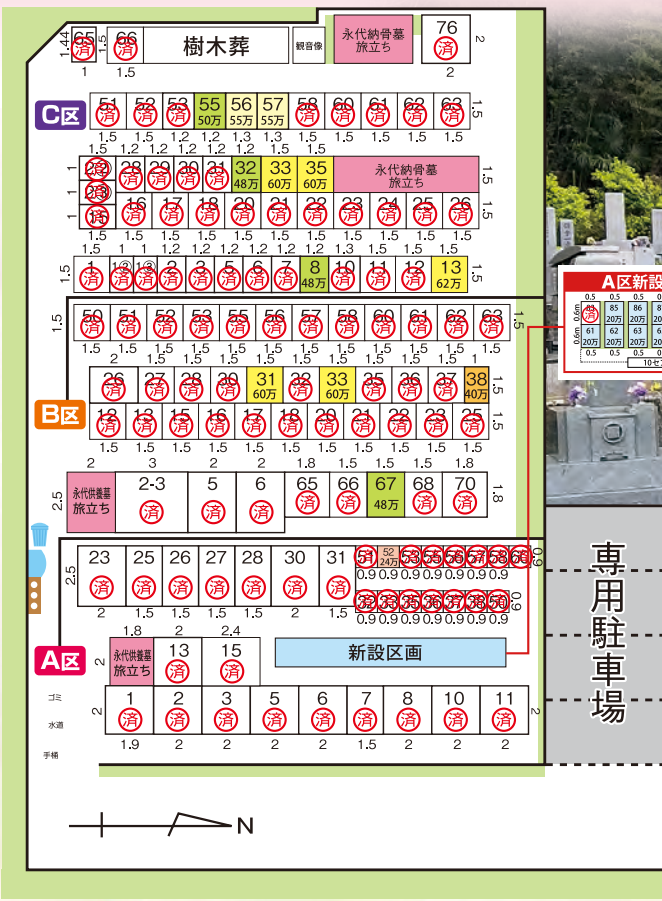

16万円~ **30万円**~ **58万円**
お一人様用 お二人様用 ご家族用

墓地永代管理料、永代供養料も含まれています。その他の費用は一切かかりません。

【霊園概要】●所在地/広島県廿日市市梅原2丁目1570番17●墓地面積/363.95㎡●墓地許可/広島県指令廿日市保管第59号●経営管理/宗教法人 法輪寺

お墓じまい、お墓のお引っ越しも承ります

全国どこからでもOK! 見積り無料!

悩む前にまずはお気軽にご相談ください!!

- 宗旨・宗派は問いません。
- お墓の移転も大歓迎。
- 分割払いもお勧めします。
- 墓地だけの確保もOK。
- 将来、引越などで不要になった場合の譲渡も可能。

市街地に佇むやすらぎの墓苑 メモリアルパーク西広島墓苑

お問い合わせ・お申し込みはおおぞら石材まで サー ハ ヨー ゴ ク ヨー
0120-384-594 メモリアルパーク 大空 検索 <http://www.oozora-memorial.com>

各地に広がる 選べる霊苑メモリアルパーク

大好評 申込受付中!!

平面設計の墓苑敷地内
駐車場・水場・手桶完備

バリアフリーで車イスでのお参りもラクラク
駐車場からすぐお参りできます

各種墓地区画価格・管理料 ※区により価格が異なる場合があります。

0.6m x 0.27m 0.45m	0.6m x 0.3m 0.5m	0.9m x 0.81m 0.9m	1.5m x 1.8m 1.2m	1.5m x 1.95m 1.3m	1.5m x 2.25m 1.5m
[管理料] 3年毎:6,000円	[管理料] 3年毎:6,000円	[管理料] 3年毎:6,075円	[管理料] 3年毎:13,500円	[管理料] 3年毎:14,625円	[管理料] 3年毎:16,875円
15万円	20万円	24万円	48万円	55万円	60万円