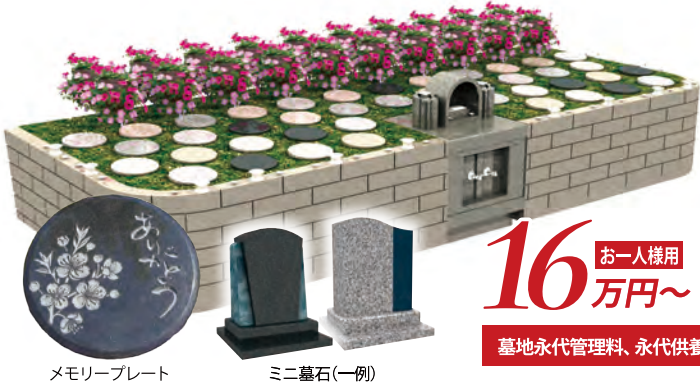

大好評 申込受付中!!

良い場所はお早めに!!

2号線からすぐ、の好立地。楽にお参りが出来ます。

閑静な市街地。
お参りしやすい人気の霊苑です♪

墓地1区画
15万円
広さにより金額は
異なります

メモリアルパーク
イメージキャラクター
松本裕見子さん

永代供養 樹木葬

年間管理料不要!

花樹のもと 自然に還り
やすらかに眠ることができる
お墓です

- ◆墓石の代わりに、樹木や花を墓標(シンボル)として、その周囲に埋葬し、故人を弔うかたちのお墓です。
- ◆「メモリアルパーク西広島墓苑」の樹木葬は、区画の中心に草花を植えてあり、その周りに埋葬します。
- ◆永代供養として毎年1回、3月末~4月初めの時期に、霊苑管理者僧侶により合同供養致します。

- 13年使用...個別区画にて13年埋葬後(お二人用は二人目を埋葬して13年後)、ご遺骨を合祀墓に移し、永代に渡り、埋葬されます。合祀墓へ合祀後のご遺骨の取り出しはできません。
- 永代使用...個別区画にて永代に渡り、埋葬されます。
- ご契約頂いた区画には、お好みの石種に家名やお名前、家紋、お好きなお花等を彫り込んだメモリープレートを設置致します。(※埋葬後ご希望により盛土をして芝桜を植えることもできます)
- 合祀後はご希望によりプレートに名前を残せます。(別途15,000円) ●メモリープレートの代わりにミニ墓石を置くこともできます。(別途15万円)