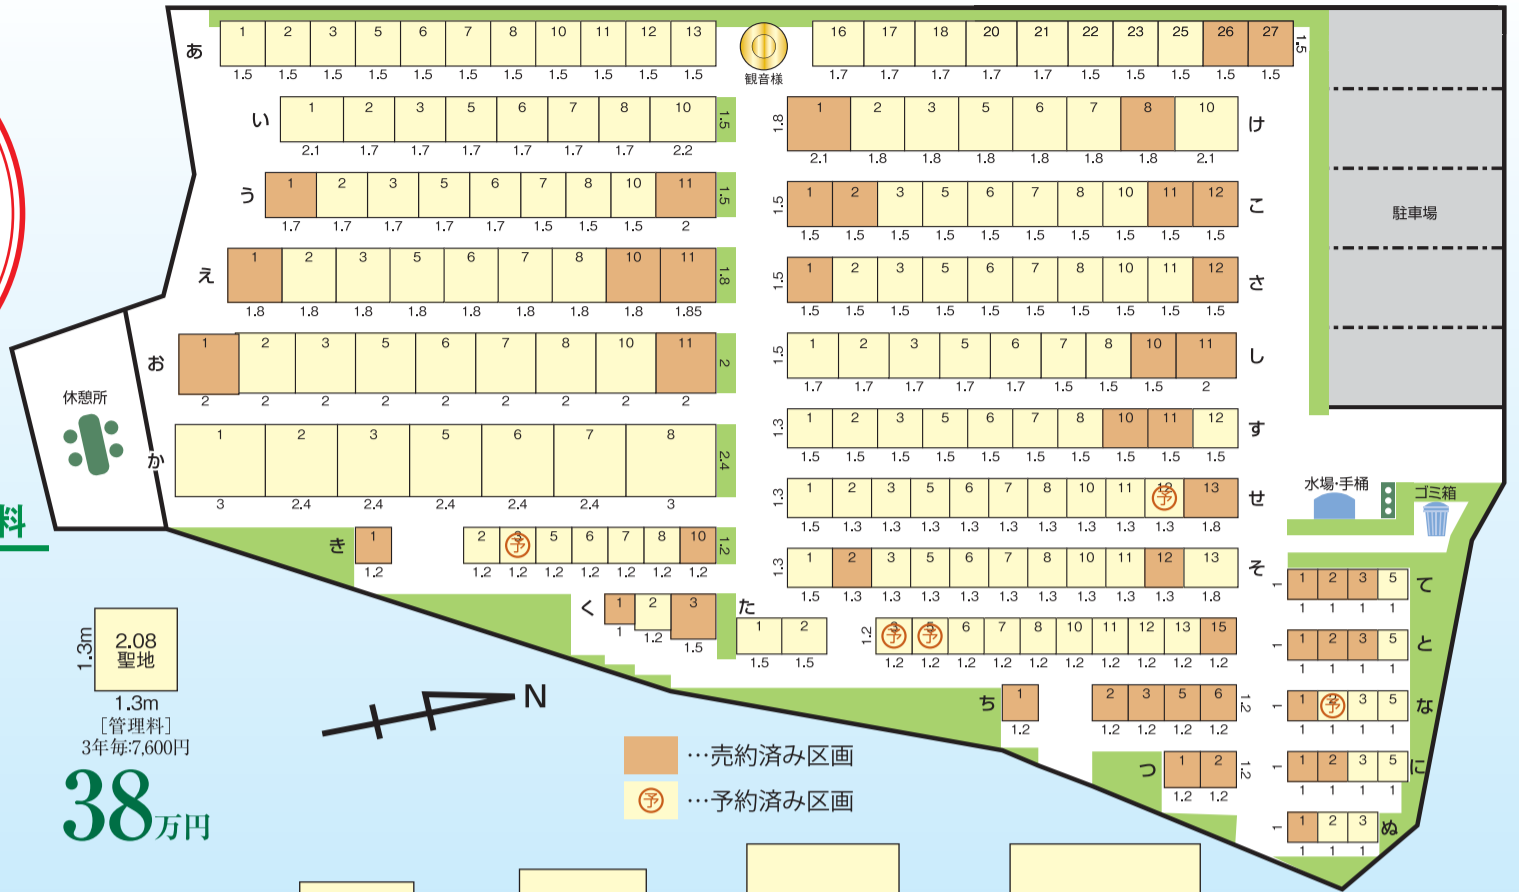

楽にお参り出来る、理想の墓苑です

湖面きらめく心癒される やすらぎの聖地

マリナーパーク 皇瀬 丸山墓地

**好評
受付中!**

各種墓地区画価格・管理料

※区により価格が異なる場合があります。

〈一例〉

1m [管理料] 3年毎:4,500円	1.2m [管理料] 3年毎:6,400円	1.3m [管理料] 3年毎:7,600円
22万円	32万円	38万円
1.3m [管理料] 3年毎:8,700円	1.5m [管理料] 3年毎:10,000円	1.5m [管理料] 3年毎:11,400円
46万円	50万円	57万円
1.8m [管理料] 3年毎:14,400円	2m [管理料] 3年毎:17,800円	2.4m [管理料] 3年毎:25,600円
72万円	90万円	128万円
2.4m [管理料] 3年毎:32,000円		
163万円		