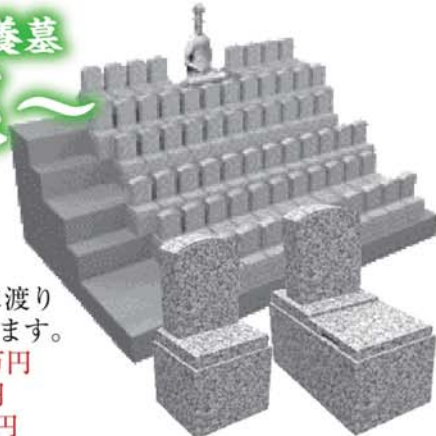

墓地 1区画 15万円より

【霊苑概要】●名称/メモリアルパーク春日野 第2期
●所在地/広島県広島市安佐南区山本新町1丁目
100番48-49 ●墓地面積/1,030.39㎡ ●経営
管理者/修験道白光山妙禪院 ●墓地許可/広島市
指令保護第147号

メモリアルパーク春日野 第2期
残りわずか!!

irodori 彩

多彩な石色の中から、好みの石をお選び頂けます。
墓石付一区画 63万円~

永代供養墓 ~偲~

日通寺
ご住職により
年3回、永代に渡り
ご供養いたします。
お二人墓 38万円
個人墓 25万円
永代合祀 5万円

自由区画

様々な大きさの
墓地区画があります。
一区画 20万円~
※広さにより金額は異なります。

永代供養墓 英心山 日通寺 納骨堂 壽量

納骨堂にて一定期間
お骨をご供養した後、
メモリアルパーク
牛田新町
日通寺霊苑内の
合祀墓に納め、
永代供養いたします。
一霊につき 10万円~

お買得な 充実の各種墓地・墓石セットプラン