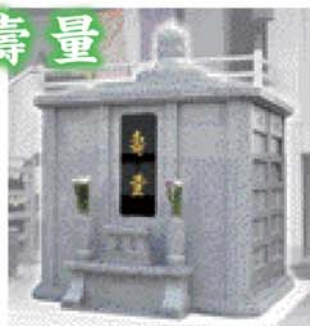

墓地 1区画 15万円より

【霊苑概要】●名称/メモリアルパーク春日野 第2期
●所在地/広島県広島市安佐南区山本新町1丁目
100番48-49 ●墓地面積/1,030.39㎡ ●経営
管理者/修験道白光山妙禪院 ●墓地許可/広島市
指令保護第147号

メモリアルパーク春日野 第2期
残りわずか!!

irodori 彩

多彩な石色の中から、好みの石をお選び頂けます。
墓石付一区画 63万円~

永代供養墓 ~偲~

日通寺
ご住職により
年3回、永代に渡り
ご供養いたします。
お二人墓 38万円
個人墓 25万円
永代合祀 5万円

自由区画

様々な大きさの
墓地区画があります。
一区画 20万円~
※広さにより金額は異なります。

永代供養墓 英心山 日通寺 納骨堂 壽量

納骨堂にて一定期間
お骨をご供養した後、
メモリアルパーク
牛田新町
日通寺霊苑内の
合祀墓に納め、
永代供養いたします。
一霊につき 10万円~

お買得な 充実の各種墓地・墓石セットプラン

※墓石代・墓地代・文字彫り・
建立工事代・消費税 全て含む

「やっぱり日本の石で!!」 各種国産墓石も取り揃えております

<p>Z3 法 セット</p> <p>〈白御影石〉 0.7m x 0.49m x 0.7m</p> <p>98万円</p>	<p>DH 1 法 セット</p> <p>〈白御影石〉 0.7m x 0.49m x 0.7m</p> <p>今、人気の 地上納骨 タイプ</p> <p>118万円</p>	<p>Q2 (B) 法 セット</p> <p>〈青御影特級石〉 0.7m x 0.49m x 0.7m</p> <p>今、人気の 地上納骨 タイプ</p> <p>123万円</p>	<p>純粋-A (和)法 セット</p> <p>〈青御影特級石〉 0.7m x 0.7m</p> <p>今、人気の 地上納骨 タイプ</p> <p>155万円</p>
<p>A7 (1)法 セット</p> <p>〈桜御影一級石〉 0.7m x 0.7m</p> <p>今、人気の 地上納骨 タイプ</p> <p>168万円</p>	<p>Q 法 セット</p> <p>〈青御影特級石〉 1.1m x 1.17m x 0.9m</p> <p>188万円</p>	<p>Q2 (B)法 セット</p> <p>〈青御影特級石〉 1.1m x 1.17m x 0.9m</p> <p>今、人気の 地上納骨 タイプ</p> <p>202万円</p>	<p>L 法 セット</p> <p>〈青御影特級石・白御影石〉 1.4m x 1.96m x 1.4m</p> <p>278万円</p>