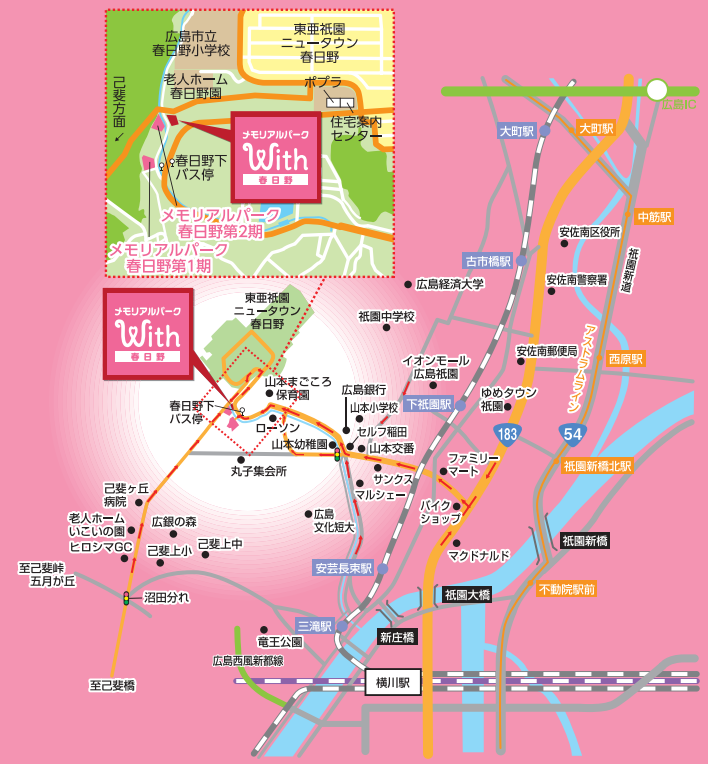

ペットちゃんと一緒に眠る霊苑

いつまでも大切な家族と共に…

1 ペットちゃんと共葬できるお墓

ペットちゃんといつまでも寄り添い眠ることができるお墓。ご家族様とペットちゃんのお骨を一緒に納骨できます。

2 お墓の種類が豊富

ペットちゃんと一緒に眠れる **A** 墓石区画をはじめ、**B** 永代納骨棚～マイファミリー～ **C** 共葬樹木葬～メモリアル～ **D** ペット専用合祀墓～エンジェル～ **E** ペットちゃん専用樹木葬～メモリー～など各種のお墓をご用意し、お客様の幅広いニーズにお応えします。

3 交通便利

東亜祇園ニュータウン春日野の南西側。広交バス 春日野下バス停から徒歩約2分お車ご利用で

- 下祇園駅から…約5分
- 横川駅から…約12分
- 祇園大橋から…約7分
- 広島島から…約18分

4 明るい！きれいな！眺めがいい！

市街地を一望できる開放的な苑内。平面設計の石張参道。近代的ガーデニング霊苑。

5 設備充実

平面駐車場完備。駐車場からすぐお参りできます。水場・手桶・ドッグパーキング・ゴミ箱

メモリアルパーク With 春日野

広島県広島市安佐南区山本新町1丁目100番48

■お問い合わせ・お申し込みはおおぞら石材まで
フリーダイヤル サー ハ ヨー ゴ ク ヨー
0120-384-594

メモリアルパーク 大空

各地に広がる 信頼と人気のメモリアルパーク