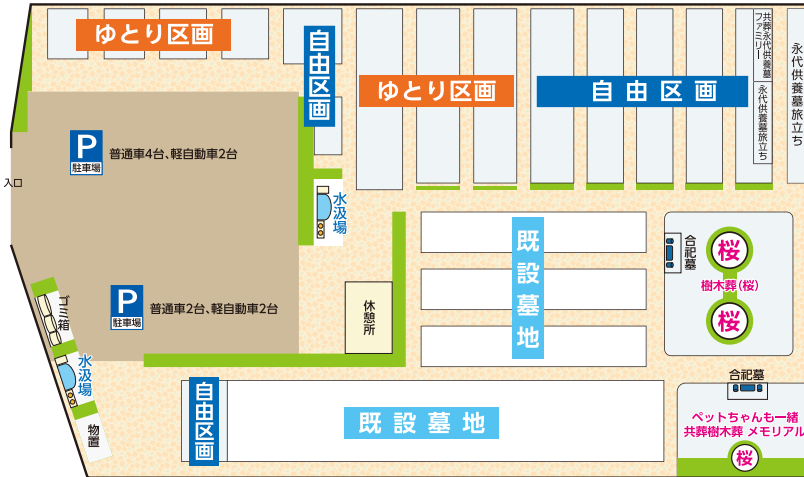

分割払いのご相談にも応じます。

お買得な **墓地・墓石セットプラン** (他にも多数あり)

墓地代・墓石代・文字彫り・建立工事代・消費税全て含む

SD -1 セット	(白御影石) 0.7m 0.35m 0.5m	KD -1 セット	(桃御影特上・桜御影一級石) 0.6m 0.48m 0.6m
人気 の 地上納骨	ゆとり区画	人気 の 地上納骨	ゆとり区画
91 万円		125 万円	
DH -1 セット	(白御影石) 0.7m 0.49m 0.7m	QH -1 セット	(青御影特級石) 0.7m 0.49m 0.7m
人気 の 地上納骨	自由区画	人気 の 地上納骨	自由区画
136 万円		145 万円	