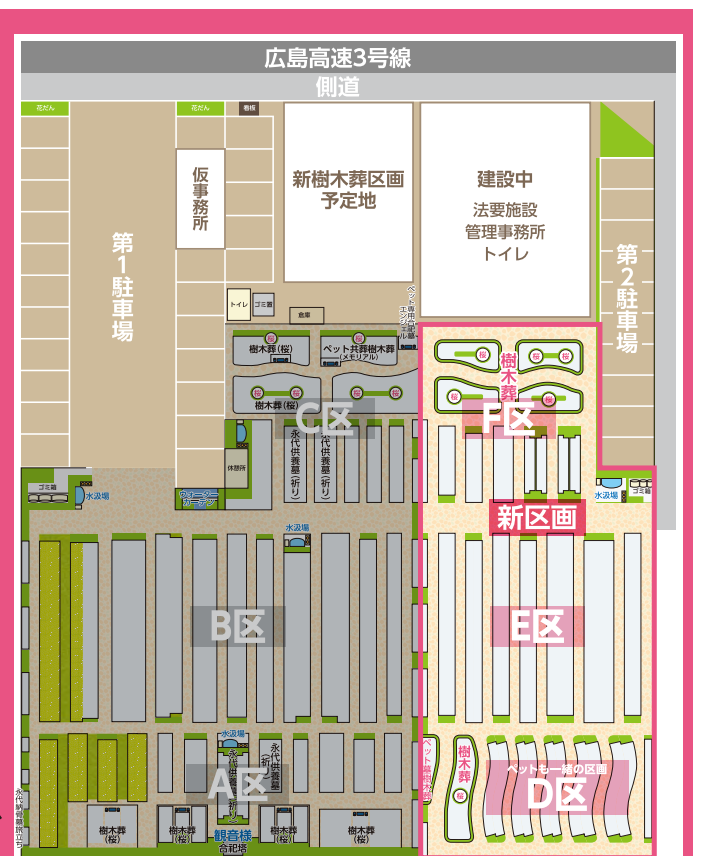

SD セット 0.7m x 0.35m x 0.5m 人気の上納骨 112万円	KD セット 0.7m x 0.35m x 0.5m 人気の上納骨 134万円	SD セット 0.7m x 0.35m x 0.5m 人気の上納骨 136万円	DH セット 0.7m x 0.49m x 0.7m 人気の上納骨 156万円
絆H セット 0.7m x 0.49m x 0.7m 人気の上納骨 162万円	A2 セット (5)法 1.0m x 0.7m x 0.7m 人気の上納骨 184万円	絆-A セット (和)法 1.0m x 0.7m x 0.7m 人気の上納骨 185万円	G セット 1.2m x 1.44m x 1.2m 人気の上納骨 290万円

旧広島空港手前、広島南道路・高速3号線すぐそば!

(現広島ヘリポート)

メモリアルパーク 観音新町

お車ご利用で

- マリーナホップから 2分
- 江波血山公園から 3分
- アルパークから 5分
- 西広島駅から 8分
- 平和公園から 8分
- 広島(宇品)港から 10分 (3号線利用)
- 横川駅から 13分

徒歩で..... ■ 広電バス 観音三菱前バス停から 4分

当苑をご見学の際、送迎をご希望の方 ※広島市内近郊の方
ご自宅まで **無料送迎**いたします

広島市中心部に広がる新しい聖地
選べる霊苑

メモリアルパーク 観音新町

〒733-0036 広島県広島市西区観音新町4丁目4-9

お問い合わせ・お申し込みはおそろ石材まで **0120-384-594**

http://www.oozora-memorial.com

メモリアルパーク 大空 検索

【霊苑概要】 ■墓地面積 / 2,094㎡ ■墓地区画数 / 1,889区画 ■経営管理者 / 修験道白山山妙祥院 ■墓地許可 / 広島市指令保環第170号 ■工事施工 / (株)河崎組、(株)KT.co